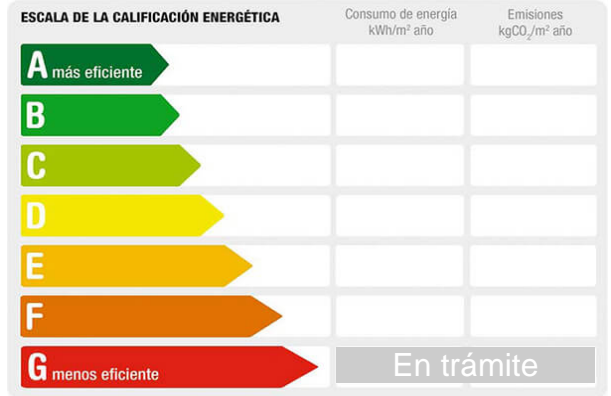

Referencia: **A70-A018**  
 Tipo inmueble: Casa Adosado  
 Operación: Alquiler  
 Precio: **950 €**  
 Estado: Reformado

Población: San Fernando  
 Provincia: Cádiz  
 Cod. postal: 11100  
 Zona: CAMPOSOTO

**M<sup>2</sup> construidos:** 107      **Terraza(s):** 1      **Dormitorios:** 3  
**Baños:** 2      **Antigüedad:** 2003

**Descripción:**

ADOSADO REFORMADO EN CAMPOSOTO EN LA ZONA DEL CERRO.  
 CONSTA DE DOS PLANTAS, EN PLANTA BAJA CONSTA DE UN AMPLIO PATIO DELANTERO, HALL DE ENTRADA, AMPLIO SALÓN COMEDOR, BAÑO CON PLACA DE DUCHA Y COCINA EQUIPADA CON ACCESO A UN PATIO LAVADERO.  
 EN PRIMERA PLANTA TIENE 3 HABITACIONES (LA DE MATRIMONIO CON ACCESO A UNA TERRAZA) Y CUARTO DE BAÑO CON BAÑERA DE HIDROMASAJE.  
 SEMI-AMUEBLADO.  
 SE ALQUILA PARA LARGA TEMPORADA.  
 NO SE ADMITEN MASCOTAS.  
 COMUNIDAD INCLUIDA. LUZ Y AGUA APARTE.  
 VENGA A VERLA...